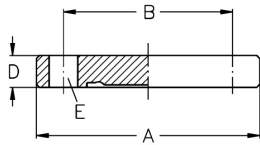

Aseptic-/Hygienic-Flange pipe connections DIN 11853-2 + DIN 11864-2
Art.No
EUR
Art.No
EUR
Blind flange with notch ASME (AISI316L-1.4404)

DN	A	B	D	E			AISI316L-1.4404	
1"	66	49	10	4xM8x30			481003	55,60
1,5"	79	62	10	4xM8x30			481004	56,50
2"	92	75	10	4xM8x30			481005	60,30
2,5"	107	89	10	8xM8x30			481006	62,90
3"	125	104	12	8xM10x35			481007	76,60
4"	157	135	14	8xM10x40			481008	94,50

Blind flanges with notch DIN 11853-2 and DIN 11864-2 have the same dimensions.

Blind flange with notch ASME (AISI316L-1.4435)

DN	A	B	D	E			AISI316L-1.4435	
0,5"	54	35	10	4xM8x30			481101	Enquiry
0,75"	59	40	10	4xM8x30			481102	Enquiry
1"	66	49	10	4xM8x30			481103	Enquiry
1,5"	79	62	10	4xM8x30			481104	Enquiry
2"	92	75	10	4xM8x30			481105	Enquiry
2,5"	107	89	10	8xM8x30			481106	Enquiry
3"	125	104	12	8xM10x35			481107	Enquiry
4"	157	135	14	8xM10x40			481108	Enquiry

Blind flanges with notch DIN 11853-2 and DIN 11864-2 have the same dimensions.

Blind flange with notch ISO (AISI316L-1.4404)

DN	A	B	D	E			AISI316L-1.4404	
21,3	62	45	10	4xM8x30			481231	54,10
26,9	69	52	10	4xM8x30			481232	55,60
33,7	74	57	10	4xM8x30			481233	56,30
42,4	82	65	10	4xM8x30			481234	58,20
48,3	88	71	10	4xM8x30			481235	59,70
60,3	103	85	10	4xM8x30			481236	66,80
76,1	125	104	12	8xM10x35			481237	76,20
88,9	137	116	12	8xM10x35			481238	80,10
114,3	168	146	14	8xM10x40			481239	100,60

Blind flanges with notch DIN 11853-2 and DIN 11864-2 have the same dimensions.

Blind flange with notch ISO (AISI316L-1.4435)

DN	A	B	D	E			AISI316L-1.4435	
13,5	54	37	10	4xM8x30			473329	Enquiry
17,2	59	42	10	4xM8x30			473330	Enquiry
21,3	62	45	10	4xM8x30			473331	Enquiry
26,9	69	52	10	4xM8x30			473332	Enquiry
33,7	74	57	10	4xM8x30			473333	Enquiry
42,4	82	65	10	4xM8x30			473334	Enquiry
48,3	88	71	10	4xM8x30			473335	Enquiry
60,3	103	85	10	4xM8x30			473336	Enquiry
76,1	125	104	12	8xM10x35			473337	Enquiry
88,9	137	116	12	8xM10x35			473338	Enquiry