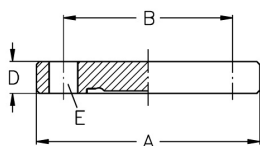

Blind flanges with notch DIN 11853-2 and DIN 11864-2 have the same dimensions.

Blind flange with notch ASME (AISI316L-1.4435)

DN	A	B	D	E			AISI316L-1.4435	
0,5"	54	35	10	4xM8x30			481101	Enquiry
0,75"	59	40	10	4xM8x30			481102	Enquiry
1"	66	49	10	4xM8x30			481103	Enquiry
1,5"	79	62	10	4xM8x30			481104	Enquiry
2"	92	75	10	4xM8x30			481105	Enquiry
2,5"	107	89	10	8xM8x30			481106	Enquiry
3"	125	104	12	8xM10x35			481107	Enquiry
4"	157	135	14	8xM10x40			481108	Enquiry

Blind flanges with notch DIN 11853-2 and DIN 11864-2 have the same dimensions.

Blind flange with notch ISO (AISI316L-1.4404)

DN	A	B	D	E			AISI316L-1.4404	
21,3	62	45	10	4xM8x30			481231	54,10
26,9	69	52	10	4xM8x30			481232	55,60
33,7	74	57	10	4xM8x30			481233	56,30
42,4	82	65	10	4xM8x30			481234	58,20
48,3	88	71	10	4xM8x30			481235	59,70
60,3	103	85	10	4xM8x30			481236	66,80
76,1	125	104	12	8xM10x35			481237	76,20
88,9	137	116	12	8xM10x35			481238	80,10
114,3	168	146	14	8xM10x40			481239	100,60

Blind flanges with notch DIN 11853-2 and DIN 11864-2 have the same dimensions.

Blind flange with notch ISO (AISI316L-1.4435)

DN	A	B	D	E			AISI316L-1.4435	
13,5	54	37	10	4xM8x30			473329	Enquiry
17,2	59	42	10	4xM8x30			473330	Enquiry
21,3	62	45	10	4xM8x30			473331	Enquiry
26,9	69	52	10	4xM8x30			473332	Enquiry
33,7	74	57	10	4xM8x30			473333	Enquiry
42,4	82	65	10	4xM8x30			473334	Enquiry
48,3	88	71	10	4xM8x30			473335	Enquiry
60,3	103	85	10	4xM8x30			473336	Enquiry
76,1	125	104	12	8xM10x35			473337	Enquiry
88,9	137	116	12	8xM10x35			473338	Enquiry