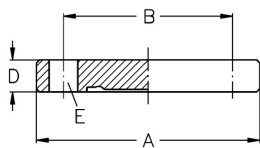

Aseptic-/Hygienic-Flange pipe connections DIN 11853-2 + DIN 11864-2
Art.No
EUR
Art.No
EUR
Blind flange with notch ASME (AISI316L-1.4404)

DN	A	B	D	E			AISI316L-1.4404	
1"	66	49	10	4xM8x30			481003	55,60
1,5"	79	62	10	4xM8x30			481004	56,50
2"	92	75	10	4xM8x30			481005	60,30
2,5"	107	89	10	8xM8x30			481006	62,90
3"	125	104	12	8xM10x35			481007	76,60
4"	157	135	14	8xM10x40			481008	94,50

Blind flanges with notch DIN 11853-2 and DIN 11864-2 have the same dimensions.

Blind flange with notch ASME (AISI316L-1.4435)

DN	A	B	D	E			AISI316L-1.4435	
0,5"	54	35	10	4xM8x30			481101	Enquiry
0,75"	59	40	10	4xM8x30			481102	Enquiry
1"	66	49	10	4xM8x30			481103	Enquiry
1,5"	79	62	10	4xM8x30			481104	Enquiry
2"	92	75	10	4xM8x30			481105	Enquiry
2,5"	107	89	10	8xM8x30			481106	Enquiry
3"	125	104	12	8xM10x35			481107	Enquiry
4"	157	135	14	8xM10x40			481108	Enquiry

Blind flanges with notch DIN 11853-2 and DIN 11864-2 have the same dimensions.

Blind flange with notch ISO (AISI316L-1.4404)

DN	A	B	D	E			AISI316L-1.4404	
21,3	62	45	10	4xM8x30			481231	54,10
26,9	69	52	10	4xM8x30			481232	55,60
33,7	74	57	10	4xM8x30			481233	56,30
42,4	82	65	10	4xM8x30			481234	58,20
48,3	88	71	10	4xM8x30			481235	59,70
60,3	103	85	10	4xM8x30			481236	66,80
76,1	125	104	12	8xM10x35			481237	76,20
88,9	137	116	12	8xM10x35			481238	80,10
114,3	168	146	14	8xM10x40			481239	100,60

Blind flanges with notch DIN 11853-2 and DIN 11864-2 have the same dimensions.

Blind flange with notch ISO (AISI316L-1.4435)

DN	A	B	D	E			AISI316L-1.4435	
13,5	54	37	10	4xM8x30			473329	Enquiry
17,2	59	42	10	4xM8x30			473330	Enquiry
21,3	62	45	10	4xM8x30			473331	Enquiry
26,9	69	52	10	4xM8x30			473332	Enquiry
33,7	74	57	10	4xM8x30			473333	Enquiry
42,4	82	65	10	4xM8x30			473334	Enquiry
48,3	88	71	10	4xM8x30			473335	Enquiry
60,3	103	85	10	4xM8x30			473336	Enquiry
76,1	125	104	12	8xM10x35			473337	Enquiry
88,9	137	116	12	8xM10x35			473338	Enquiry