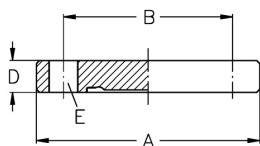

Aseptic-/Hygienic-Flange pipe connections DIN 11853-2 + DIN 11864-2
Art.No
EUR
Art.No
EUR
Blind flange with notch ASME (AISI316L-1.4404)

DN	A	B	D	E			AISI316L-1.4404	
1"	66	49	10	4xM8x30			481003	55,60
1,5"	79	62	10	4xM8x30			481004	56,50
2"	92	75	10	4xM8x30			481005	60,30
2,5"	107	89	10	8xM8x30			481006	62,90
3"	125	104	12	8xM10x35			481007	76,60
4"	157	135	14	8xM10x40			481008	94,50

Blind flanges with notch DIN 11853-2 and DIN 11864-2 have the same dimensions.

Blind flange with notch ASME (AISI316L-1.4435)

DN	A	B	D	E			AISI316L-1.4435	
0,5"	54	35	10	4xM8x30			481101	Enquiry
0,75"	59	40	10	4xM8x30			481102	Enquiry
1"	66	49	10	4xM8x30			481103	Enquiry
1,5"	79	62	10	4xM8x30			481104	Enquiry
2"	92	75	10	4xM8x30			481105	Enquiry
2,5"	107	89	10	8xM8x30			481106	Enquiry
3"	125	104	12	8xM10x35			481107	Enquiry
4"	157	135	14	8xM10x40			481108	Enquiry

Blind flanges with notch DIN 11853-2 and DIN 11864-2 have the same dimensions.

Blind flange with notch ISO (AISI316L-1.4404)

DN	A	B	D	E			AISI316L-1.4404	
21,3	62	45	10	4xM8x30			481231	54,10
26,9	69	52	10	4xM8x30			481232	55,60
33,7	74	57	10	4xM8x30			481233	56,30
42,4	82	65	10	4xM8x30			481234	58,20
48,3	88	71	10	4xM8x30			481235	59,70
60,3	103	85	10	4xM8x30			481236	66,80
76,1	125	104	12	8xM10x35			481237	76,20
88,9	137	116	12	8xM10x35			481238	80,10
114,3	168	146	14	8xM10x40			481239	100,60

Blind flanges with notch DIN 11853-2 and DIN 11864-2 have the same dimensions.

Blind flange with notch ISO (AISI316L-1.4435)

DN	A	B	D	E			AISI316L-1.4435	
13,5	54	37	10	4xM8x30			473329	Enquiry
17,2	59	42	10	4xM8x30			473330	Enquiry
21,3	62	45	10	4xM8x30			473331	Enquiry
26,9	69	52	10	4xM8x30			473332	Enquiry
33,7	74	57	10	4xM8x30			473333	Enquiry
42,4	82	65	10	4xM8x30			473334	Enquiry
48,3	88	71	10	4xM8x30			473335	Enquiry
60,3	103	85	10	4xM8x30			473336	Enquiry
76,1	125	104	12	8xM10x35			473337	Enquiry
88,9	137	116	12	8xM10x35			473338	Enquiry